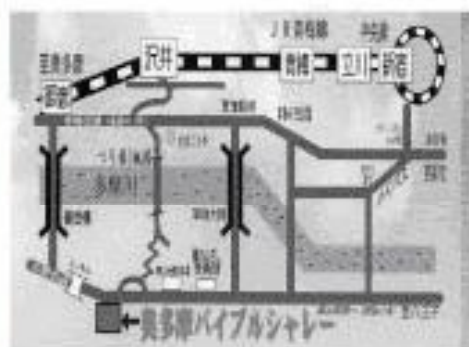

参加費：大人・子供共に 15,000円 幼児8,000円

現地集合8日(日)午後4時 / 現地解散10日(火)午後2時頃

*教会からは、子供礼拝の後お昼を食べて、電車や車で現地へ行きます。それに間に合わない方は、現地に4時集合。

(申し込み締め切り 7月20日)

ボランティア募集！

キャンプのお手伝いをしてくれる方を募集します。(子供達の面倒や裏方等をお手伝いして下さい方。)

交通 JR青梅線 沢井下車
徒歩 13分

場所 奥多摩バイブルシャレー
〒198-0105東京都青梅市柚木町3-839
Tel 0428-76-0931

CSキャンプ申込書

キリトリせん

(該当項目を○で囲んで下さい)

- 参加方法
 - 子どもだけで参加
 - 大人が同伴
- 交通・手段

〈行き〉A 教会からみんなで (自家用車あり・なし)

B 直接現地へ

〈帰り〉A 電車で(教会まで)